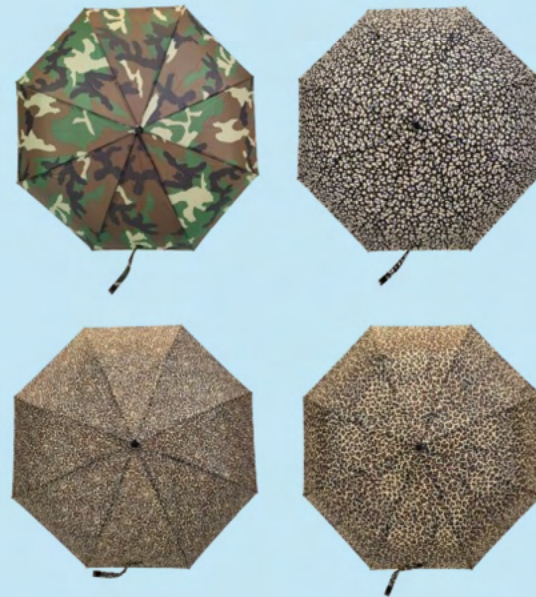

Automático

REF: 52X

12

33 cm

8

Automático

REF: 50AP

33 cm