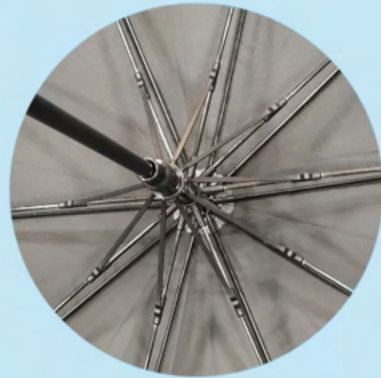

93 cm

12

Automático

REF: 25P

42

102 cm

10

Automático